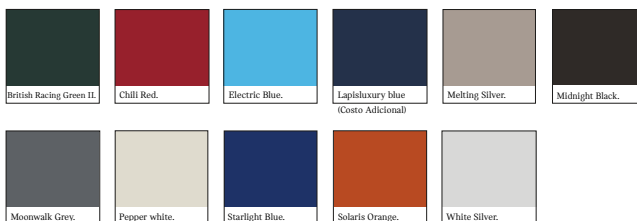

Color.

Asientos.

Tela/Sensatec Black Pearl.

Garantía.

Garantía por 3 años o 200,000 km, lo que ocurra primero.
Mantenimiento total por 3 años o 60,000 km.