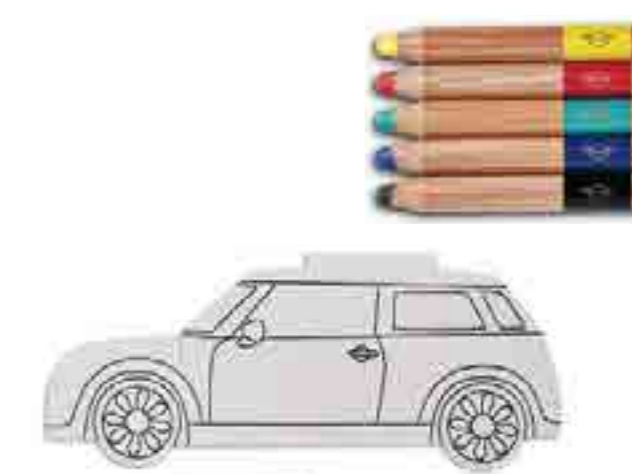

**MINI COLOURING
CAR SET.**

Número de parte: 80 45 2445712
$280 MXN